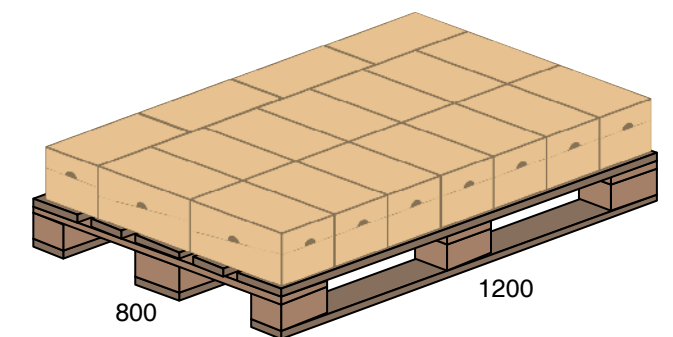

Standardowy sposób pakowania kartoników z serwetkami Lunch 33x33 cm  
Standard packaging of napkin box - Lunch 33x33 cm

20 szt. / paczka  
20 pcs / pack

widok kartonu  
display box view

12 paczek / packs

800

1200

321

STANDARD  
10 warstw  
10 layers

widok palety  
pallet view

180 kartonów / boxes  
2160 paczek / packs

800

1200